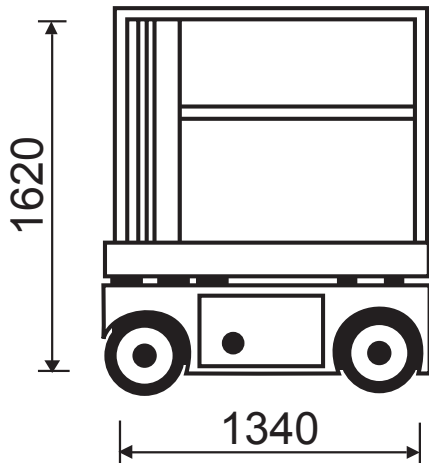

### TECHNISCHE DATEN

Arbeitshöhe	5,60 m
Plattformhöhe	3,60 m
Seitliche Reichweite	5,60 m
Länge max.	1,34 m
Breite	0,76 m
Höhe	1,62 m
Korblast	227 kg
Plattformmaße	0,96 x 0,74 m
Plattformausschub	0,50 m
Wenderadius innen	0,36 m
Wenderadius außen	1,55 m
Eigengewicht	830 kg
Fahrgeschwindigkeit	3,2 km/h
Steigfähigkeit	25 %
Antrieb	Elektro