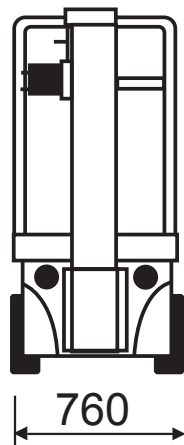

### TECHNISCHE DATEN

Arbeitshöhe	5,60 m
Plattformhöhe	3,60 m
Seitliche Reichweite	5,60 m
Länge max.	1,34 m
Breite	0,76 m
Höhe	1,62 m
Korblast	227 kg
Plattformmaße	0,96 x 0,74 m
Plattformausschub	0,50 m
Wenderadius innen	0,36 m
Wenderadius außen	1,55 m
Eigengewicht	830 kg
Fahrgeschwindigkeit	3,2 km/h
Steigfähigkeit	25 %
Antrieb	Elektro