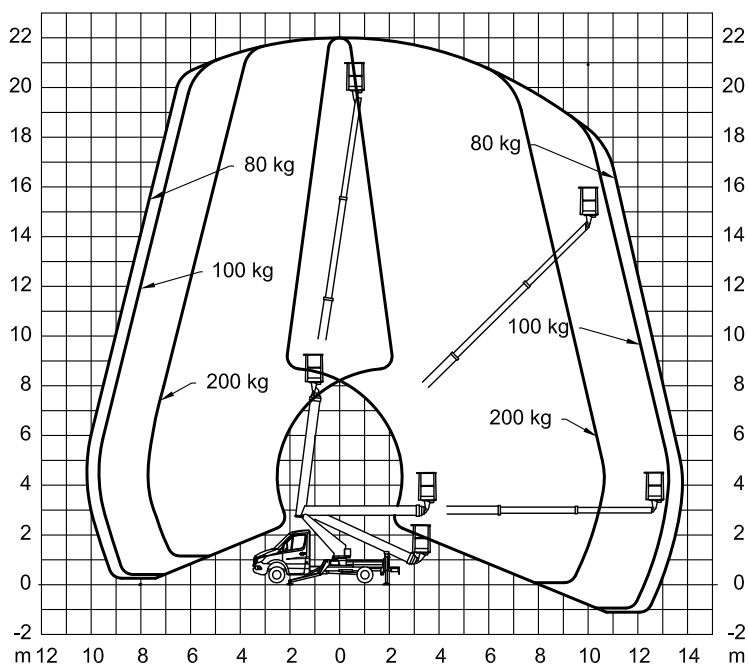

LKW-Bühne Ruthmann TB 220

TECHNISCHE DATEN

Arbeitshöhe	22,10 m
Plattformhöhe	20,10 m
Seitliche Reichweite	13,80 m
Fahrzeuglänge max.	7,09 m
Fahrzeugbreite	1,99 m
Fahrzeughöhe	3,00 m
Korblast	200 kg
Plattformmaße	1,40 x 0,70 x 1,10 m
Drehbereich	2 x 225°
Eigengewicht	3.500 kg
Fahrgeschwindigkeit	- km/h
Steigfähigkeit	-%
Antrieb	Diesel