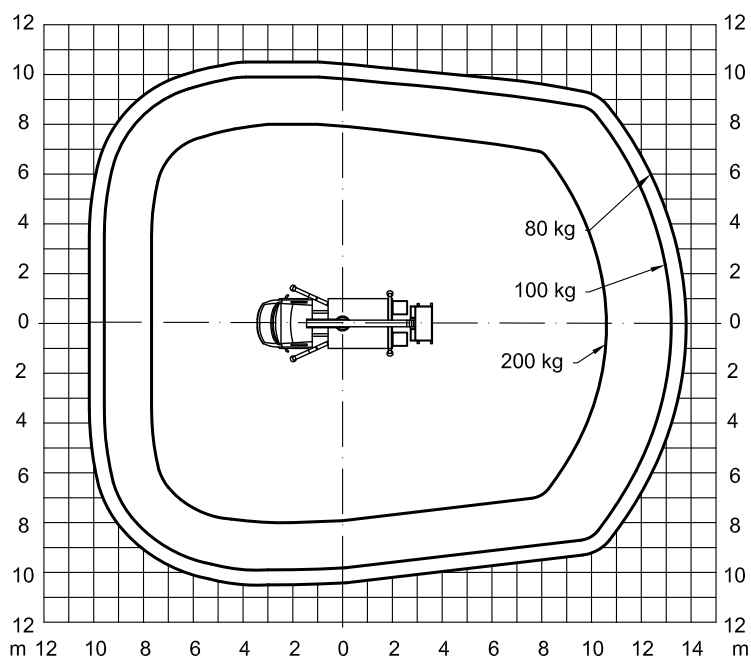

LKW-Bühne Ruthmann TB 220

TECHNISCHE DATEN

Arbeitshöhe	22,10 m
Plattformhöhe	20,10 m
Seitliche Reichweite	13,80 m
Fahrzeuglänge max.	7,09 m
Fahrzeugbreite	1,99 m
Fahrzeughöhe	3,00 m
Korblast	200 kg
Plattformmaße	1,40 x 0,70 x 1,10 m
Drehbereich	2 x 225°
Eigengewicht	3.500 kg
Fahrgeschwindigkeit	- km/h
Steigfähigkeit	-%
Antrieb	Diesel