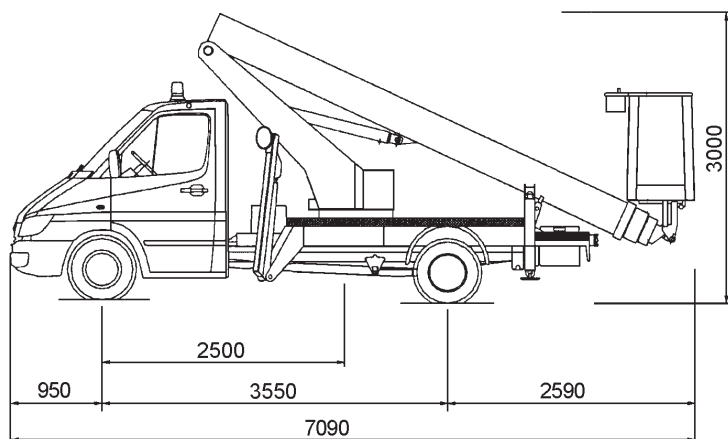

LKW-Bühne Ruthmann TB 220

TECHNISCHE DATEN

Arbeitshöhe	22,10 m
Plattformhöhe	20,10 m
Seitliche Reichweite	13,80 m
Fahrzeuglänge max.	7,09 m
Fahrzeugbreite	1,99 m
Fahrzeughöhe	3,00 m
Korblast	200 kg
Plattformmaße	1,40 x 0,70 x 1,10 m
Drehbereich	2 x 225°
Eigengewicht	3.500 kg
Fahrgeschwindigkeit	- km/h
Steigfähigkeit	-%
Antrieb	Diesel