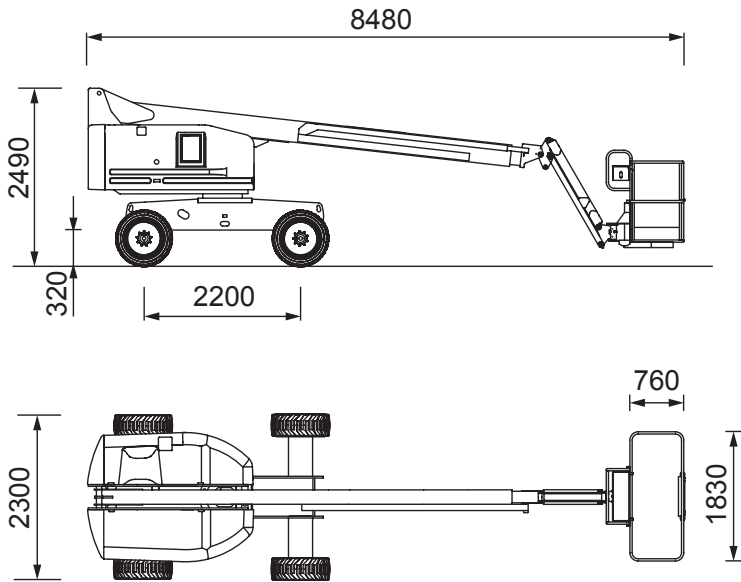

Teleskop-Bühne Genie S45

TECHNISCHE DATEN

Arbeitshöhe	15,72 m
Plattformhöhe	13,72 m
Seitliche Reichweite	11,18m
Länge max.	8,48 m
Breite	2,24 m
Höhe	2,49 m
Korblast	227 kg
Plattformmaße	2,44 x 0,91 m
Drehbereich	360°
Wenderadius innen	2,00 m
Wenderadius außen	4,78 m
Eigengewicht	6.981 kg
Fahrgeschwindigkeit	7,7 km/h
Steigfähigkeit	40%
Antrieb	Diesel 4x4