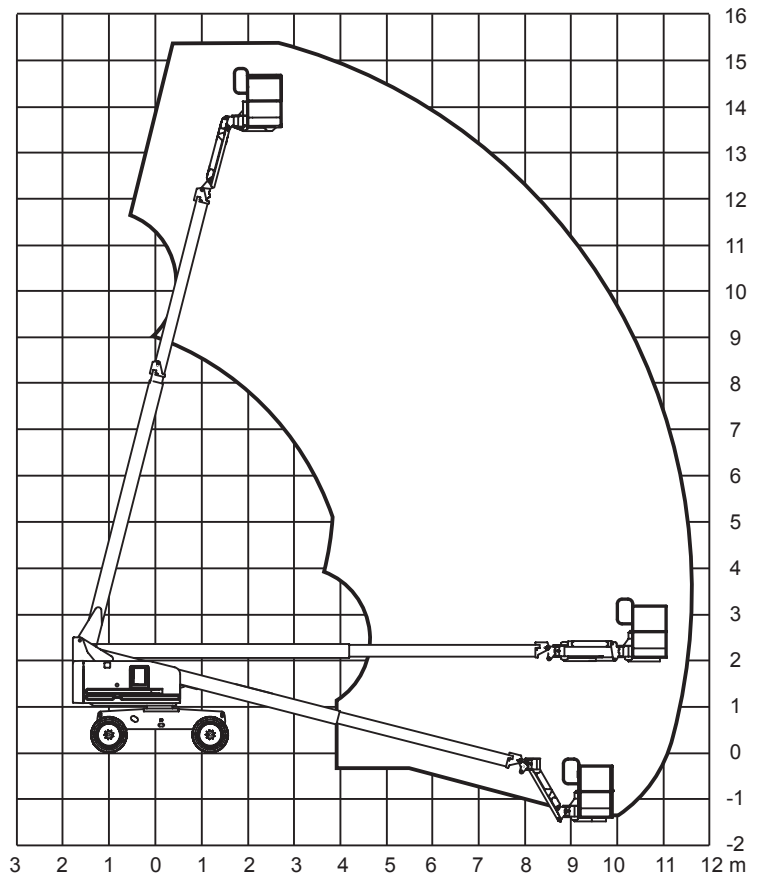

Teleskop-Bühne Genie S45

TECHNISCHE DATEN

Arbeitshöhe	15,72 m
Plattformhöhe	13,72 m
Seitliche Reichweite	11,18m
Länge max.	8,48 m
Breite	2,24 m
Höhe	2,49 m
Korblast	227 kg
Plattformmaße	2,44 x 0,91 m
Drehbereich	360°
Wenderadius innen	2,00 m
Wenderadius außen	4,78 m
Eigengewicht	6.981 kg
Fahrgeschwindigkeit	7,7 km/h
Steigfähigkeit	40%
Antrieb	Diesel 4x4