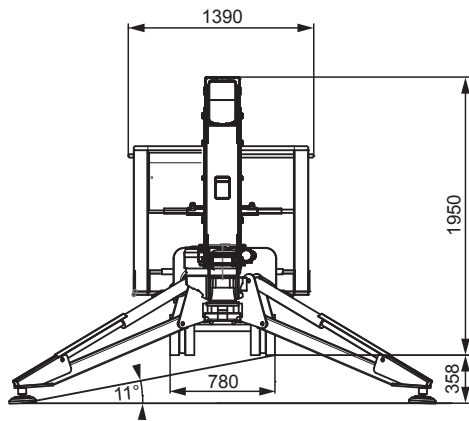

Raupenbühne Bluelift C13

TECHNISCHE DATEN	
Arbeitshöhe	13,00 m
Plattformhöhe	11,00 m
Seitliche Reichweite	7,50 m
Fahrzeuglänge max.	4,59 m
Fahrzeugbreite	0,78 m
Fahrzeughöhe	1,95 m
Korblast	230 kg
Plattformmaße	1,30 x 0,70 x 1,10 m
Drehbereich	340°
Eigengewicht	1.500 kg
Fahrgeschwindigkeit	1,5 km/h
Steigfähigkeit	28%
Antrieb	Diesel / Elektro