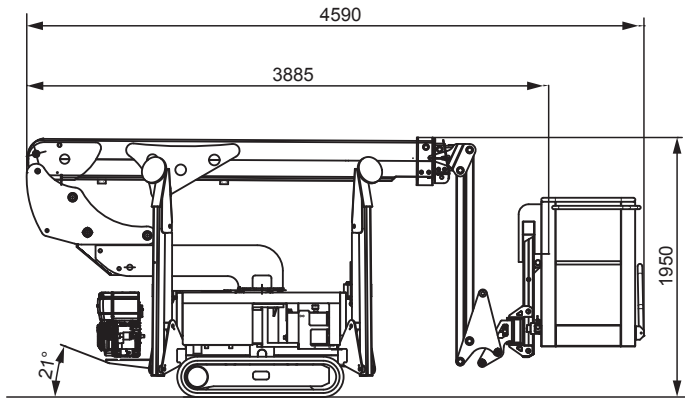

Raupenbühne Bluelift C13

TECHNISCHE DATEN	
Arbeitshöhe	13,00 m
Plattformhöhe	11,00 m
Seitliche Reichweite	7,50 m
Fahrzeuglänge max.	4,59 m
Fahrzeugbreite	0,78 m
Fahrzeughöhe	1,95 m
Korblast	230 kg
Plattformmaße	1,30 x 0,70 x 1,10 m
Drehbereich	340°
Eigengewicht	1.500 kg
Fahrgeschwindigkeit	1,5 km/h
Steigfähigkeit	28%
Antrieb	Diesel / Elektro