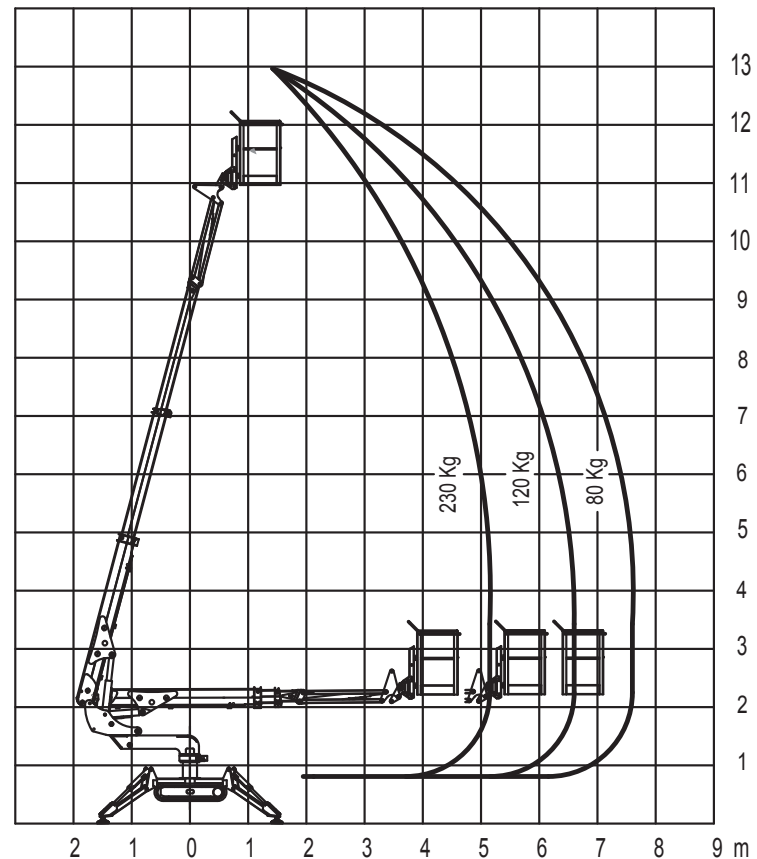

Raupenbühne Bluelift C13

TECHNISCHE DATEN	
Arbeitshöhe	13,00 m
Plattformhöhe	11,00 m
Seitliche Reichweite	7,50 m
Fahrzeuglänge max.	4,59 m
Fahrzeugbreite	0,78 m
Fahrzeughöhe	1,95 m
Korblast	230 kg
Plattformmaße	1,30 x 0,70 x 1,10 m
Drehbereich	340°
Eigengewicht	1.500 kg
Fahrgeschwindigkeit	1,5 km/h
Steigfähigkeit	28%
Antrieb	Diesel / Elektro