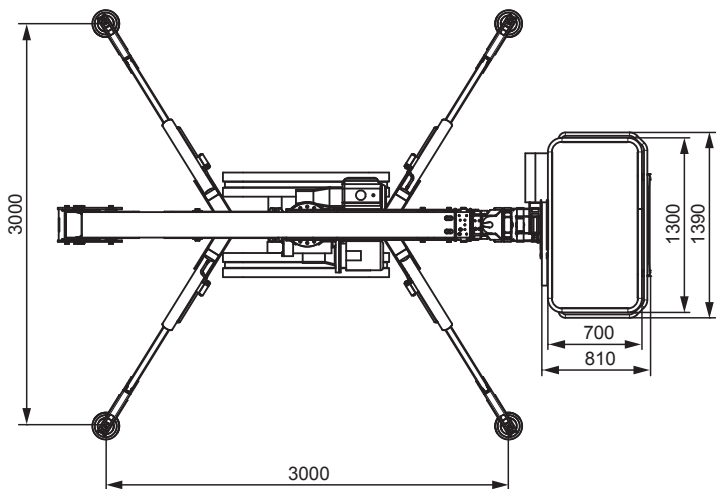

Raupenbühne Bluelift C13

TECHNISCHE DATEN	
Arbeitshöhe	13,00 m
Plattformhöhe	11,00 m
Seitliche Reichweite	7,50 m
Fahrzeuglänge max.	4,59 m
Fahrzeugbreite	0,78 m
Fahrzeughöhe	1,95 m
Korblast	230 kg
Plattformmaße	1,30 x 0,70 x 1,10 m
Drehbereich	340°
Eigengewicht	1.500 kg
Fahrgeschwindigkeit	1,5 km/h
Steigfähigkeit	28%
Antrieb	Diesel / Elektro